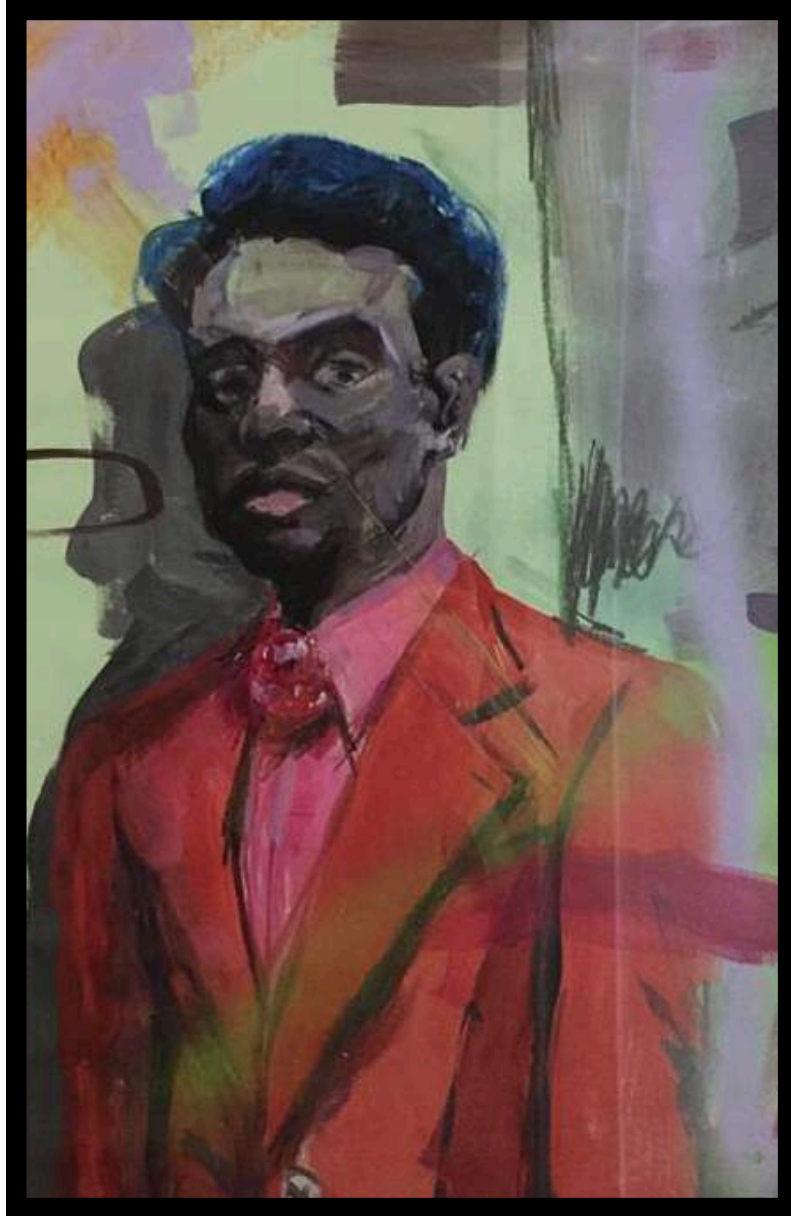

Zanderson;

Zanderson;

An Intimate Look, 2021

TRIBAL Acrílico sobre Lienzo
Medidas: 116 x 89 cm.

JAZZ Acrílico Ceras y Spray sobre Papel
Medidas: 72x 53 cm.

DUALIDAD Tinta sobre Papel
Medidas: 52,5 x 43 cm.

TRILOGÍA Tinta sobre Papel
Medidas: 52,5 x 43 cm.

BAÑO AZUL Acrílico sobre Papel
Medidas: 52,5 x 43 cm.

BAÑO AMARILLO Acrílico sobre Papel
Medidas: 52,5 x 43 cm.

NEW YORK CITY ONE Técnica mixta Collage y Acrílico
Medidas: 52,5 x 43 cm.