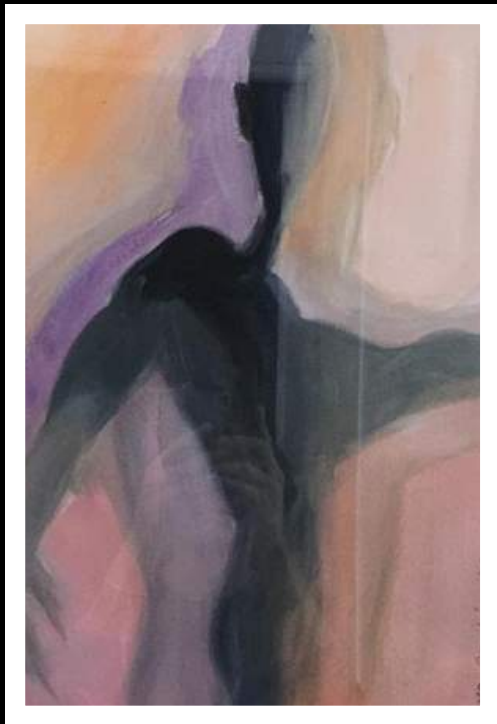

Zanderson;

Zanderson;

An Intimate Look, 2021

TRIBAL Acrílico sobre Lienzo
Medidas: 116 x 89 cm.

JAZZ Acrílico Ceras y Spray sobre Papel
Medidas: 72x 53 cm.

DUALIDAD Tinta sobre Papel
Medidas: 52,5 x 43 cm.

TRILOGÍA Tinta sobre Papel
Medidas: 52,5 x 43 cm.

BAÑO AZUL Acrílico sobre Papel
Medidas: 52,5 x 43 cm.

BAÑO AMARILLO Acrílico sobre Papel
Medidas: 52,5 x 43 cm.

NEW YORK CITY ONE Técnica mixta Collage y Acrílico
Medidas: 52,5 x 43 cm.