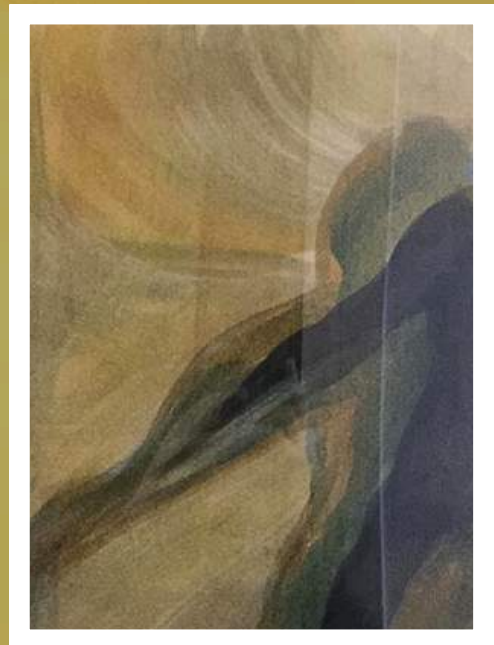

SOMBRAS 4 Tinta sobre Papel
Medidas: 42,5 x 32,5 cm.