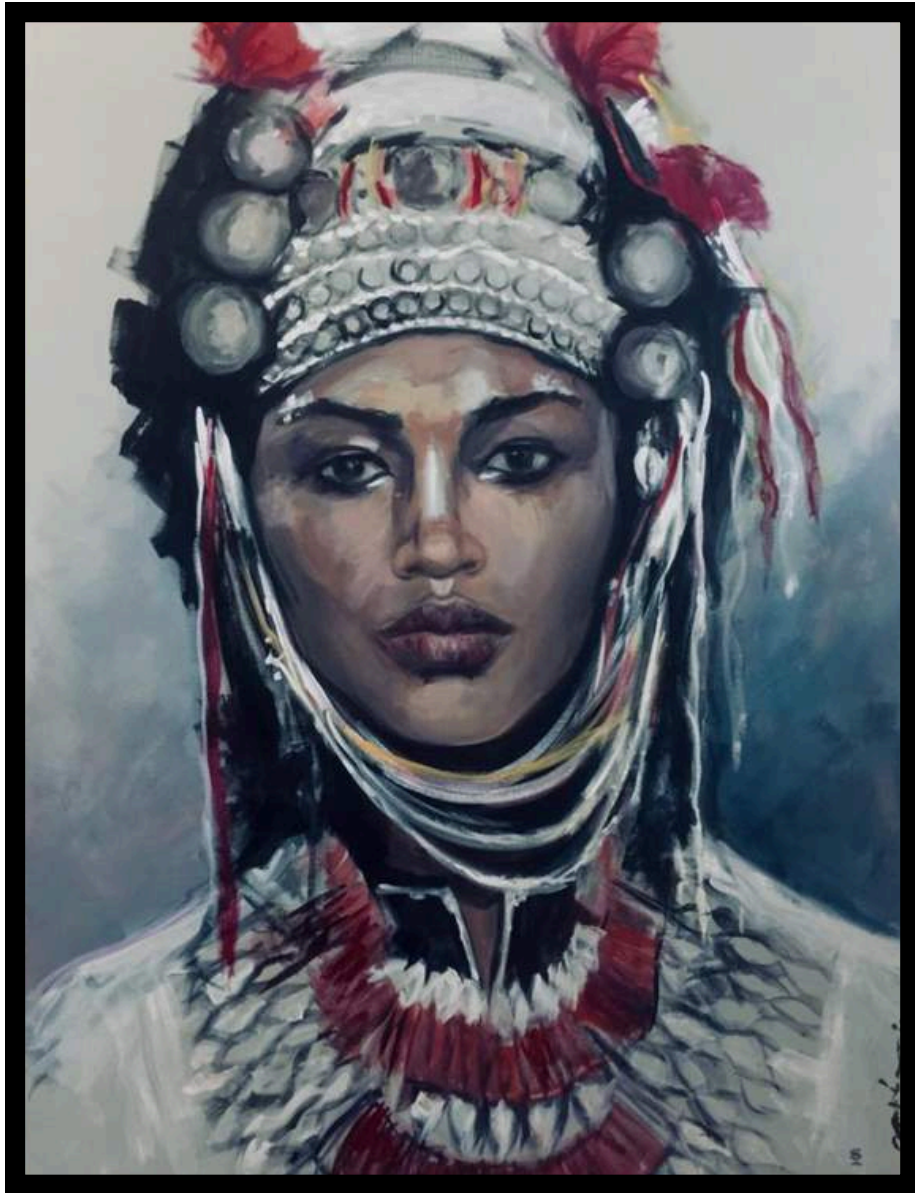

Zanderson;

Zanderson;

An Intimate Look, 2021

TRIBAL Acrílico sobre Lienzo
Medidas: 116 x 89 cm.

JAZZ Acrílico Ceras y Spray sobre Papel
Medidas: 72x 53 cm.

DUALIDAD Tinta sobre Papel
Medidas: 52,5 x 43 cm.

TRILOGÍA Tinta sobre Papel
Medidas: 52,5 x 43 cm.

BAÑO AZUL Acrílico sobre Papel
Medidas: 52,5 x 43 cm.

BAÑO AMARILLO Acrílico sobre Papel
Medidas: 52,5 x 43 cm.

NEW YORK CITY ONE Técnica mixta Collage y Acrílico
Medidas: 52,5 x 43 cm.