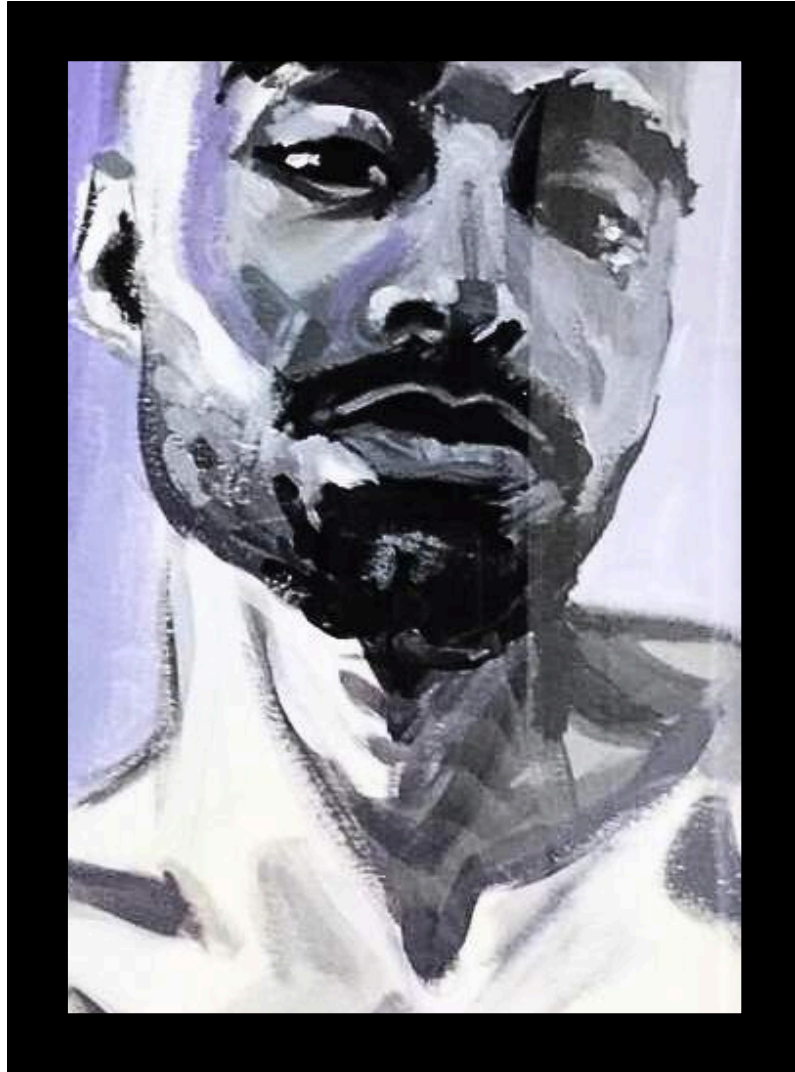

ESTUDIO 1 Tinta sobre Papel
Medidas: 42,5 x 32,5 cm.