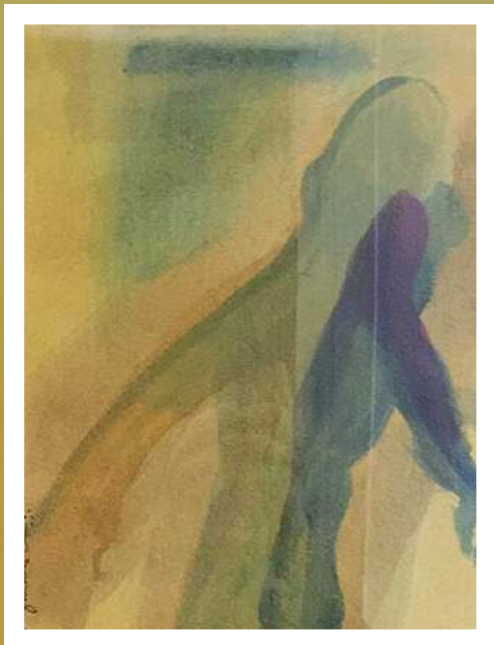

SOMBRAS 3 Tinta sobre Papel
Medidas: 42,5 x 32,5 cm.