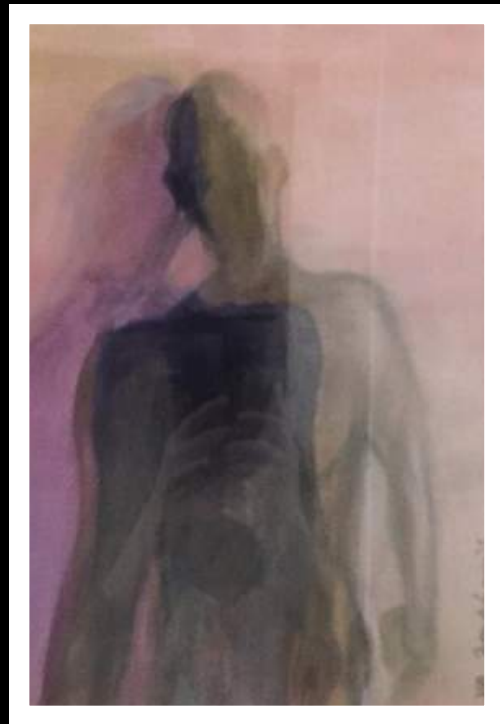

Zanderson;

Zanderson;

An Intimate Look, 2021

TRIBAL Acrílico sobre Lienzo
Medidas: 116 x 89 cm.

JAZZ Acrílico Ceras y Spray sobre Papel
Medidas: 72x 53 cm.

DUALIDAD Tinta sobre Papel
Medidas: 52,5 x 43 cm.

TRILOGÍA Tinta sobre Papel
Medidas: 52,5 x 43 cm.

BAÑO AZUL Acrílico sobre Papel
Medidas: 52,5 x 43 cm.

BAÑO AMARILLO Acrílico sobre Papel
Medidas: 52,5 x 43 cm.

NEW YORK CITY ONE Técnica mixta Collage y Acrílico
Medidas: 52,5 x 43 cm.