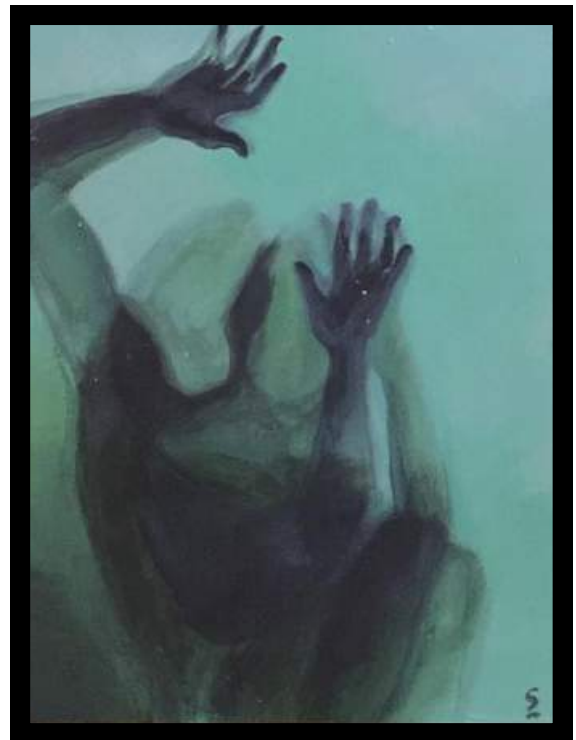

TARDE DE HABITACIÓN Acrílico sobre Papel
Medidas: 42,5 x 32,5 cm.

PRAIA DO MECO Acrílico sobre Papel
Medidas: 32 x 23,5 cm.

LUZ Acrílico sobre Madera
Medidas: 25 x 20 cm.

PENUMBRA Acrílico sobre Madera
Medidas: 25 x 20 cm.