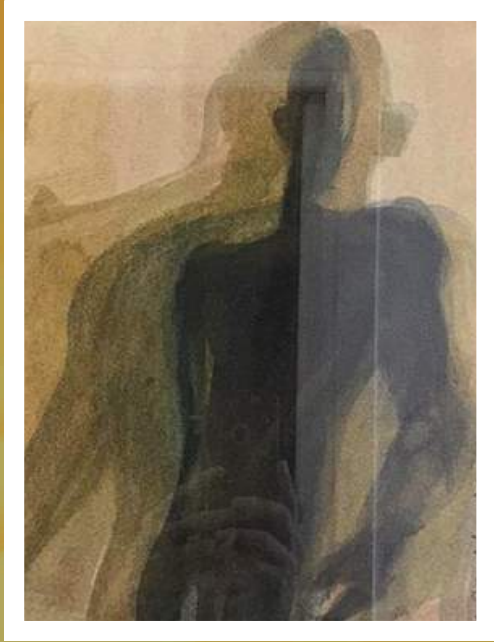

SOMBRAS 1 Tinta sobre Papel
Medidas: 42,5 x 32,5 cm.