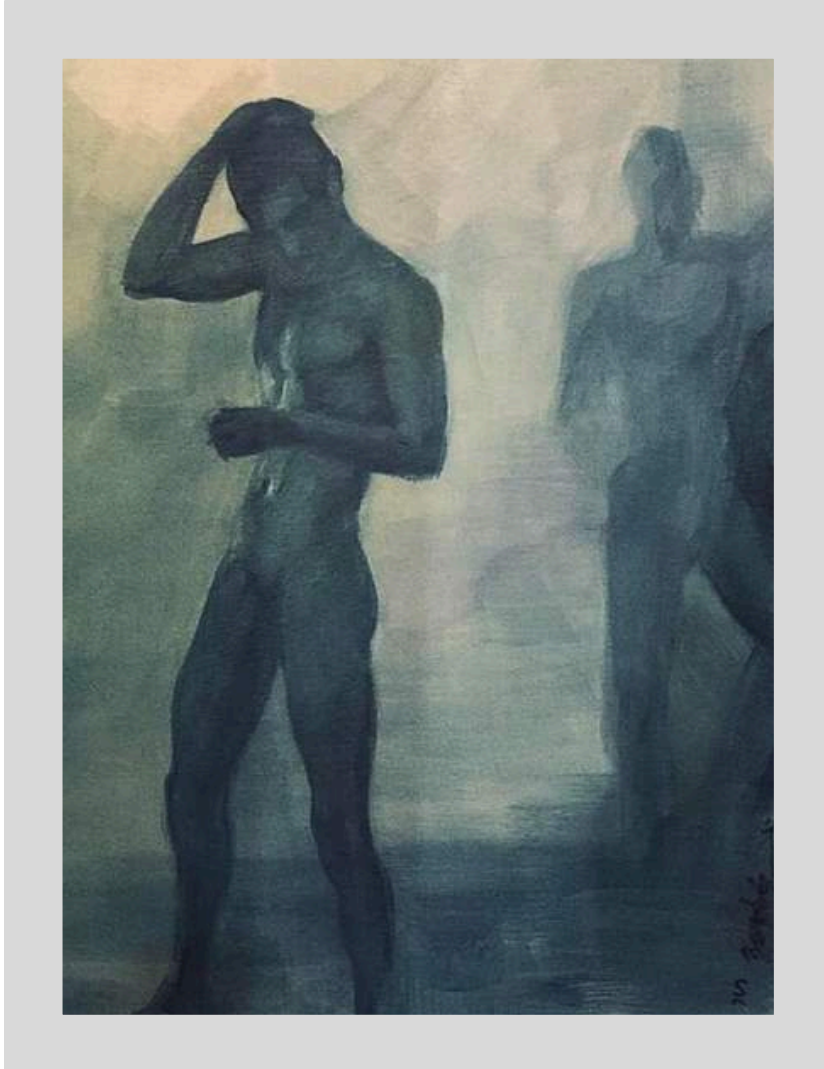

TARDE DE HABITACIÓN Acrílico sobre Papel
Medidas: 42,5 x 32,5 cm.

PRAIA DO MECO Acrílico sobre Papel
Medidas: 32 x 23,5 cm.

LUZ Acrílico sobre Madera
Medidas: 25 x 20 cm.

PENUMBRA Acrílico sobre Madera
Medidas: 25 x 20 cm.