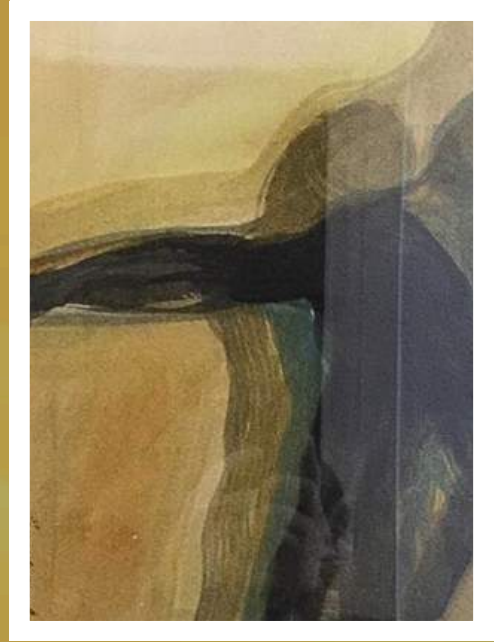

SOMBRAS 2 Tinta sobre Papel
Medidas: 42,5 x 32,5 cm.