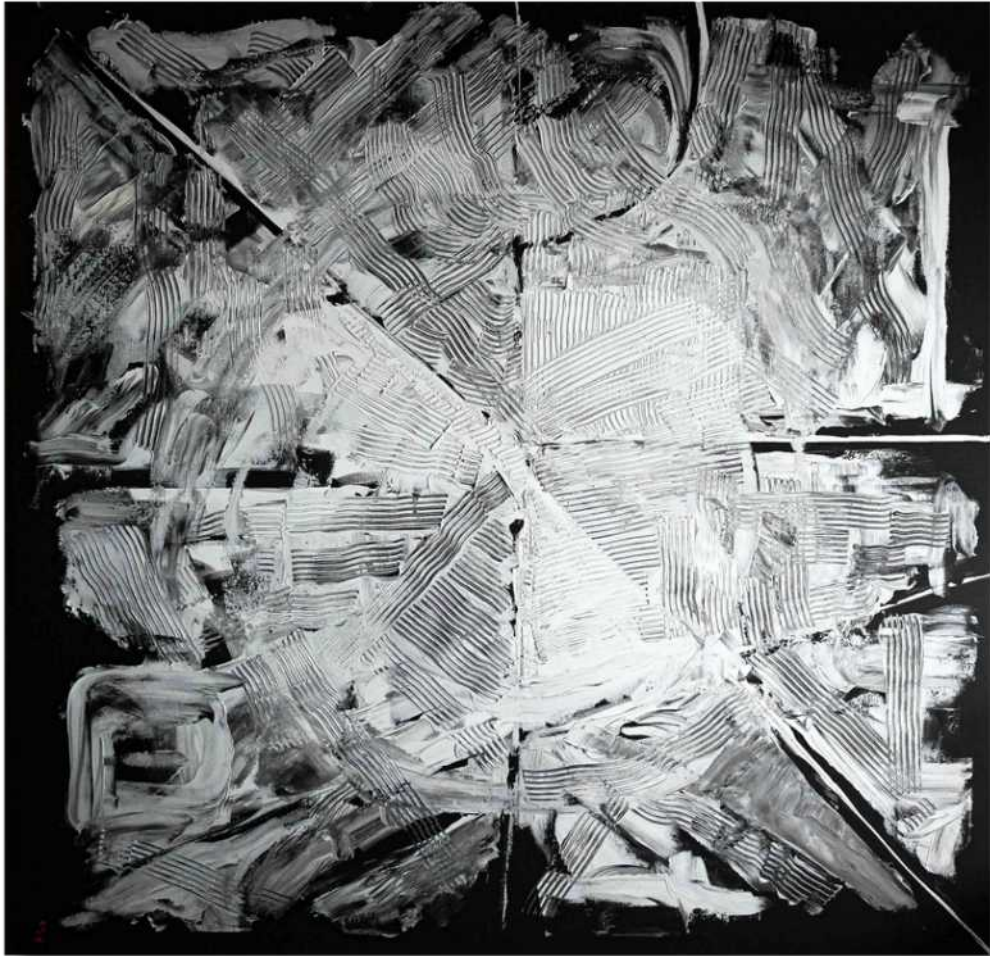

*Zanderson;*

---

---

**LINDES**, nos cuenta la reflexión particular del artista Santiago Bandrés sobre el espacio natural y las lindes que el ser humano crea para limitar, dominar y alterar la naturaleza.

31. ONDA NEGRO  
Acrílico sobre lienzo. Medidas: 30 X 30 cm.

32. DERECHO  
Acrílico sobre lienzo. Medidas: 20 X 20 cm.

33. REVÉS  
Acrílico sobre lienzo. Medidas: 20 X 20 cm.

34 ZOOMEN BLANCO

Acrílico sobre lienzo  
Medidas: 100 X 140 cm.

35. ZOOM EN NEGRO

Acrílico sobre lienzo  
Medidas: 150 X 150 cm.

36. BIOMBO EL ERMITAÑO

Acrílico sobre lienzo  
Medidas: 150 X 150 cm.

37. FARMHOUSE

Acrílico sobre lienzo  
Medidas: 50.8 X 50.8 cm.

*Santiago Bandrés*