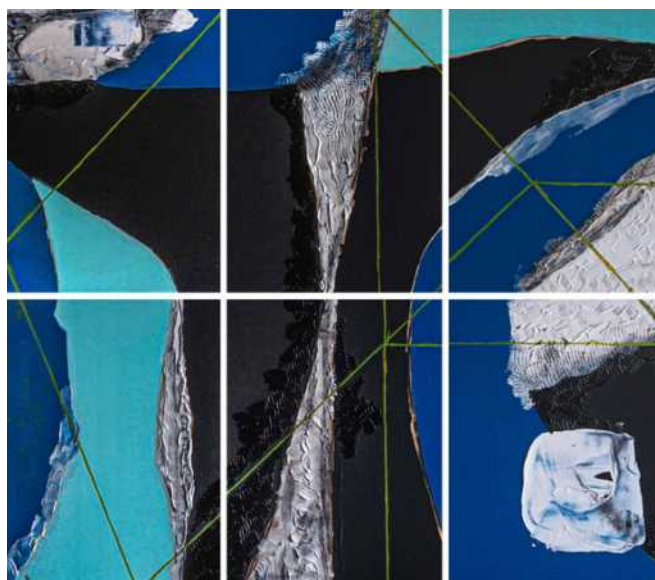

24. AZUL COLONIAL

Acrílico sobre tabla

Medidas 6 Obras: 33 X 41 cm.